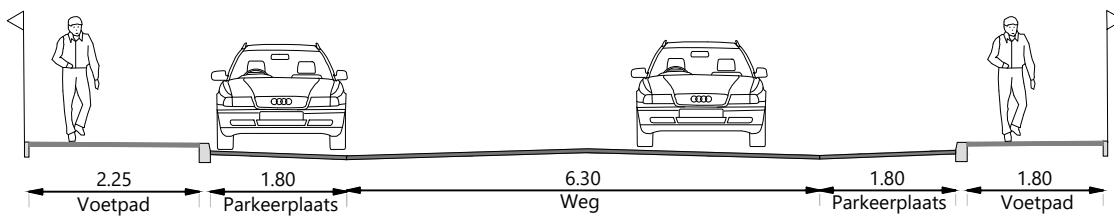

PRINCIPEPROFIEL - BESTAANDE SITUATIE KERKSTRAAT
Schaal 1:50

PRINCIPEPROFIEL - NIEUWE SITUATIE KERKSTRAAT
Schaal 1:50

GROENBLAUW GLANERBRUG

Ontwerp Kerkstraat, d.d. 16-10-2023

Gemeente  Enschede

PRINCIPEPROFIEL - BESTAANDE SITUATIE KERKSTRAAT
Schaal 1:50

PRINCIPEPROFIEL - NIEUWE SITUATIE KERKSTRAAT
Schaal 1:50

GROENBLAUW GLANERBRUG

Ontwerp Kerkstraat, d.d. 16-10-2023

Gemeente Enschede