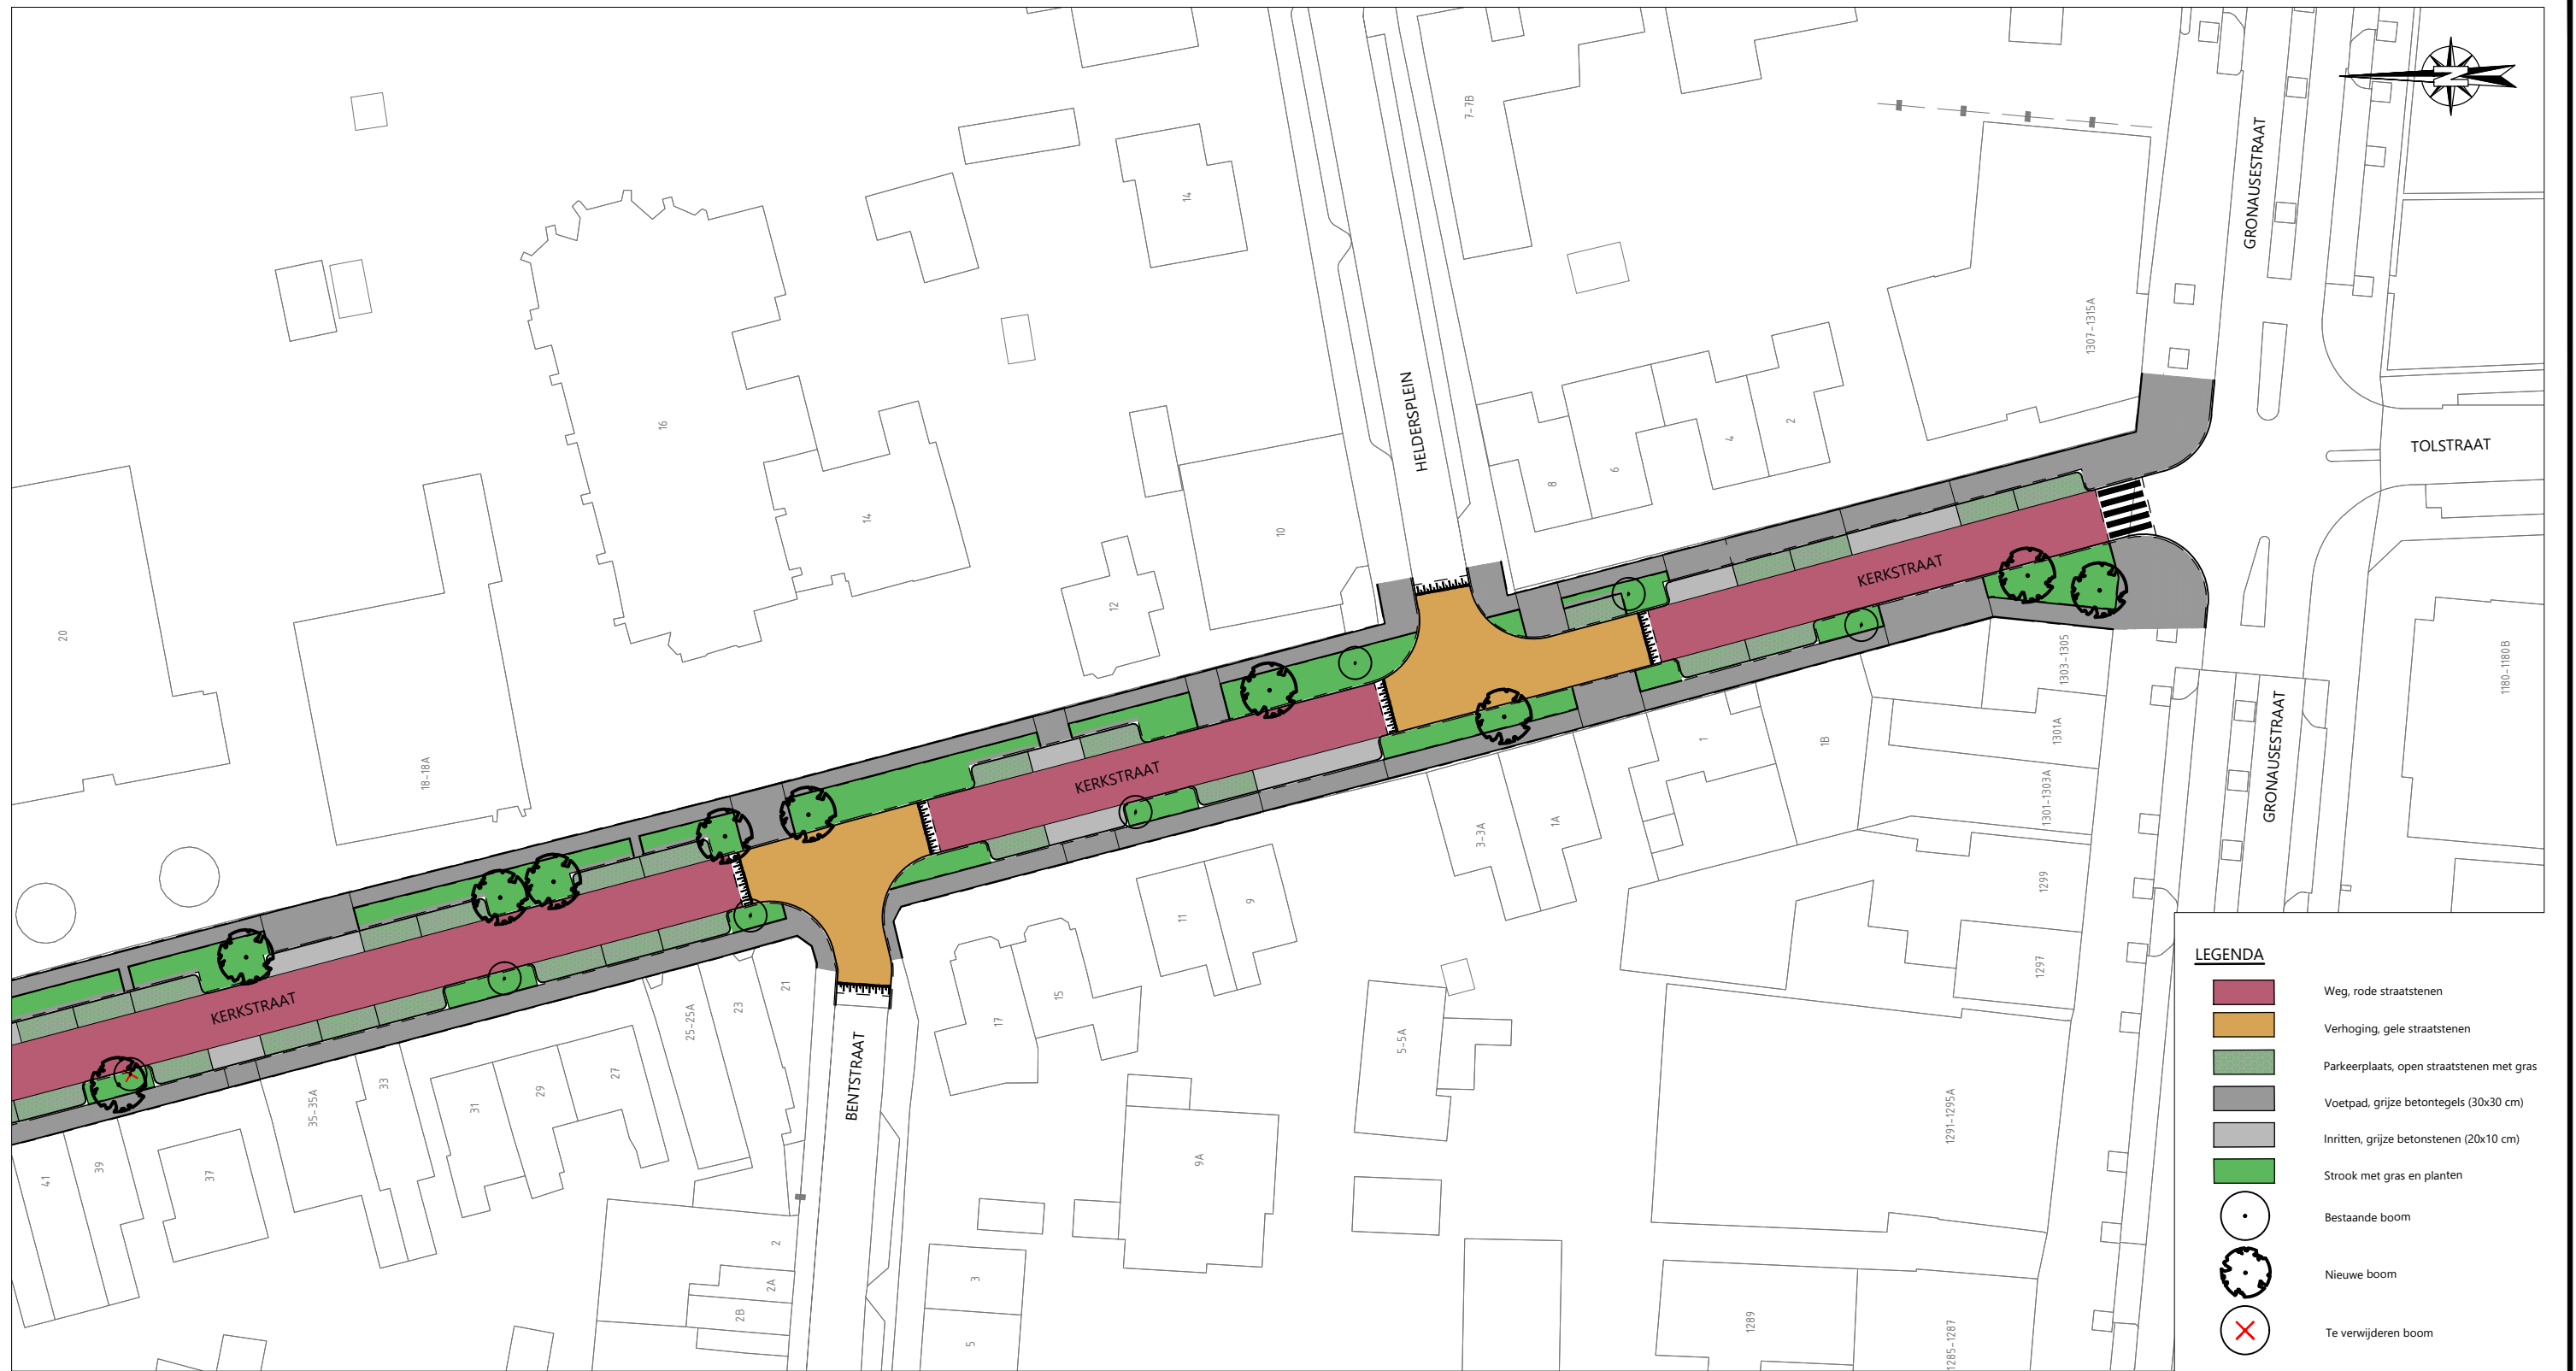

PRINCIPEPROFIEL - BESTAANDE SITUATIE KERKSTRAAT
Schaal 1:50

PRINCIPEPROFIEL - NIEUWE SITUATIE KERKSTRAAT
Schaal 1:50

GROENBLAUW GLANERBRUG

Ontwerp Kerkstraat, d.d. 16-10-2023

Gemeente  Enschede

PRINCIPEPROFIEL - BESTAANDE SITUATIE KERKSTRAAT
Schaal 1:50

PRINCIPEPROFIEL - NIEUWE SITUATIE KERKSTRAAT
Schaal 1:50

GROENBLAUW GLANERBRUG

Ontwerp Kerkstraat, d.d. 16-10-2023

Gemeente Enschede