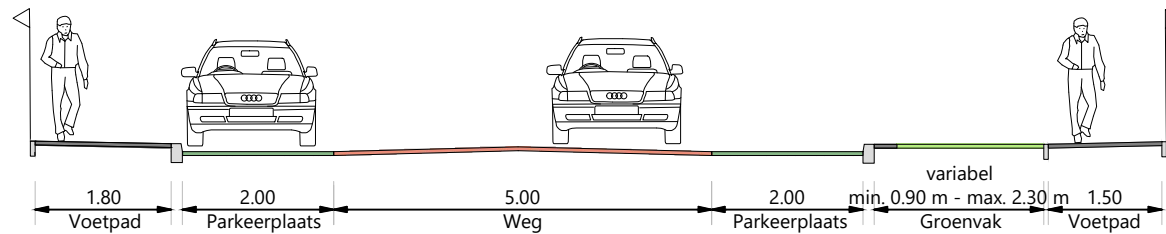

PRINCIPEPROFIEL - BESTAANDE SITUATIE KERKSTRAAT
Schaal 1:50

PRINCIPEPROFIEL - NIEUWE SITUATIE KERKSTRAAT
Schaal 1:50

GROENBLAUW GLANERBRUG

Ontwerp Kerkstraat, d.d. 16-10-2023

Gemeente  Enschede

PRINCIPEPROFIEL - BESTAANDE SITUATIE KERKSTRAAT
Schaal 1:50

PRINCIPEPROFIEL - NIEUWE SITUATIE KERKSTRAAT
Schaal 1:50

GROENBLAUW GLANERBRUG

Ontwerp Kerkstraat, d.d. 16-10-2023

Gemeente Enschede