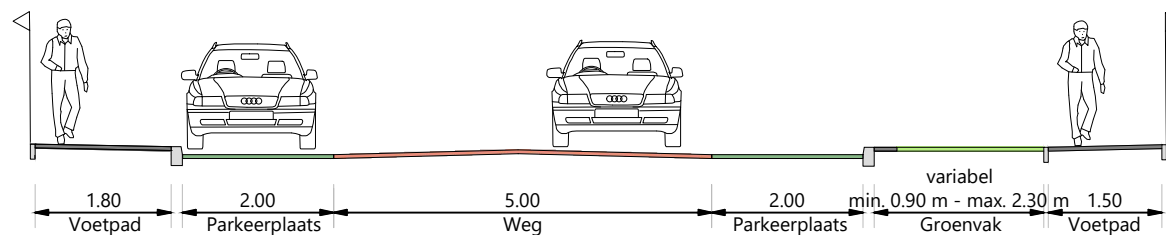

PRINCIPEPROFIEL - BESTAANDE SITUATIE KERKSTRAAT
Schaal 1:50

PRINCIPEPROFIEL - NIEUWE SITUATIE KERKSTRAAT
Schaal 1:50

GROENBLAUW GLANERBRUG

Ontwerp Kerkstraat, d.d. 16-10-2023

Gemeente  Enschede

PRINCIPEPROFIEL - BESTAANDE SITUATIE KERKSTRAAT
Schaal 1:50

PRINCIPEPROFIEL - NIEUWE SITUATIE KERKSTRAAT
Schaal 1:50

GROENBLAUW GLANERBRUG

Ontwerp Kerkstraat, d.d. 16-10-2023

Gemeente Enschede